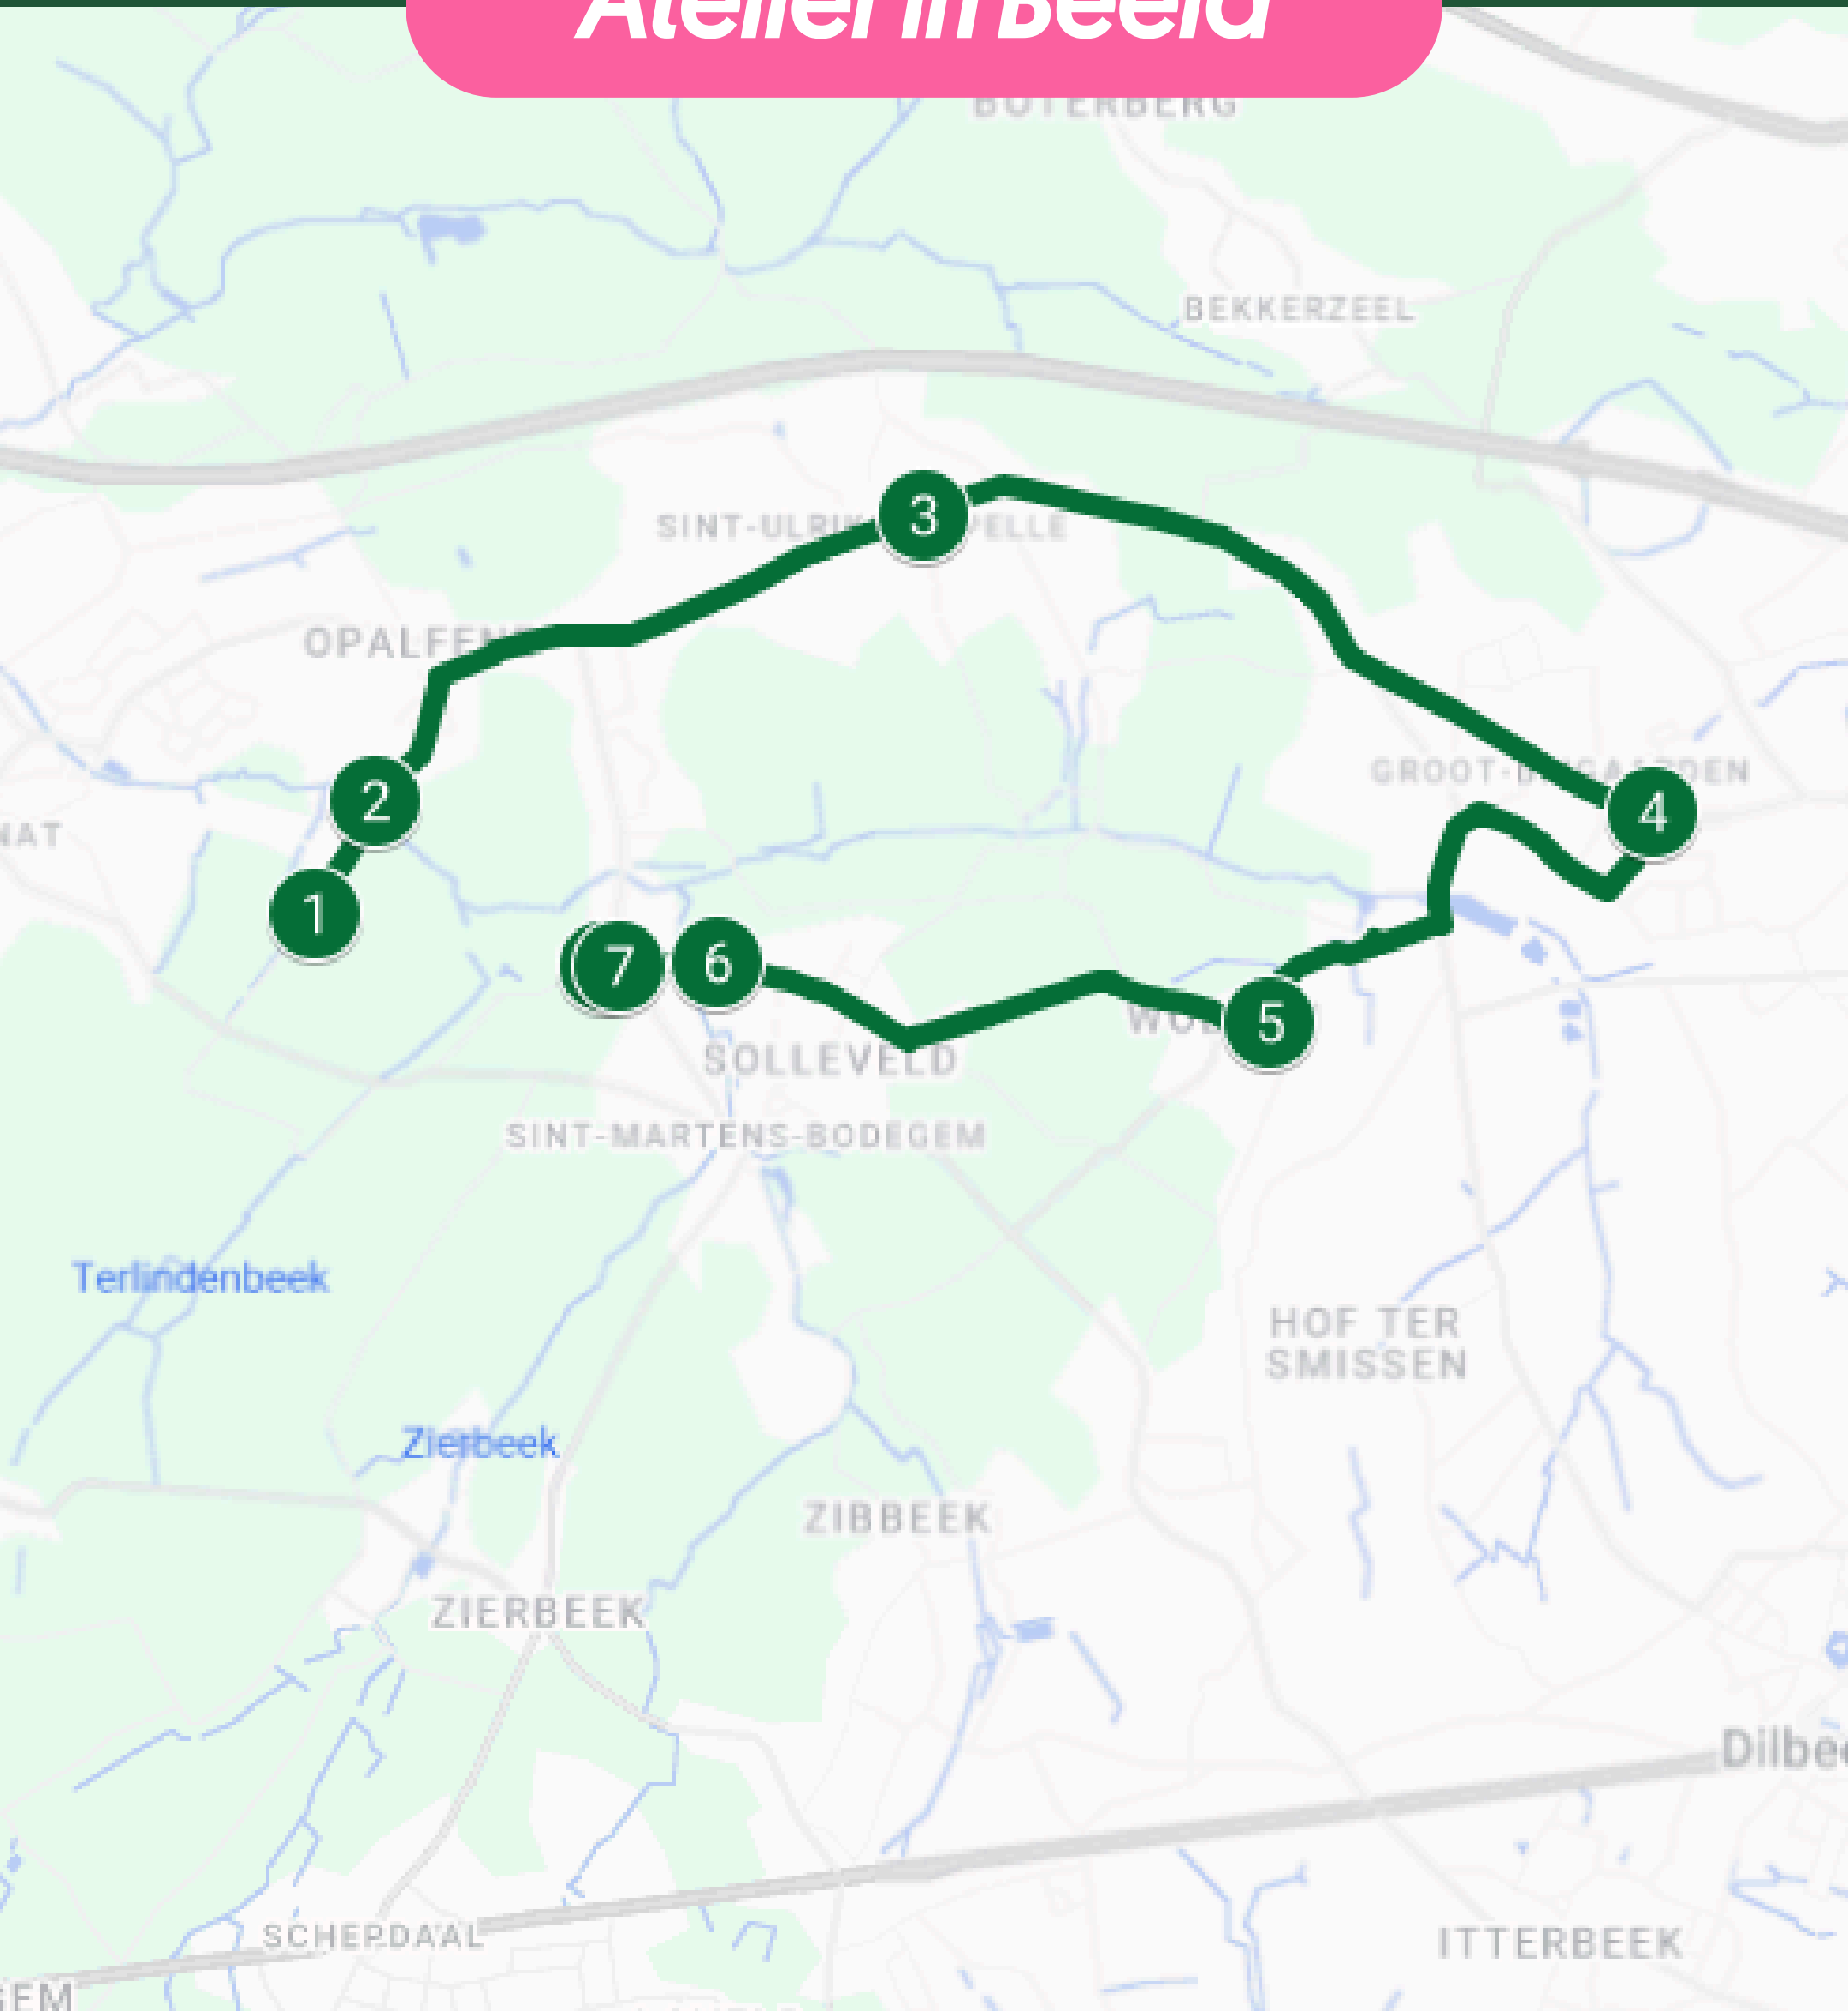

Route Ternat - Dilbeek

Atelier in Beeld

Route Dilbeek - Schepdaal - Gaasbeek

ZA 2 mei & ZO 3 mei

ZO 3 mei

1

Ludo Leuwers

Baron de Vironlaan 117
1700 Dilbeek