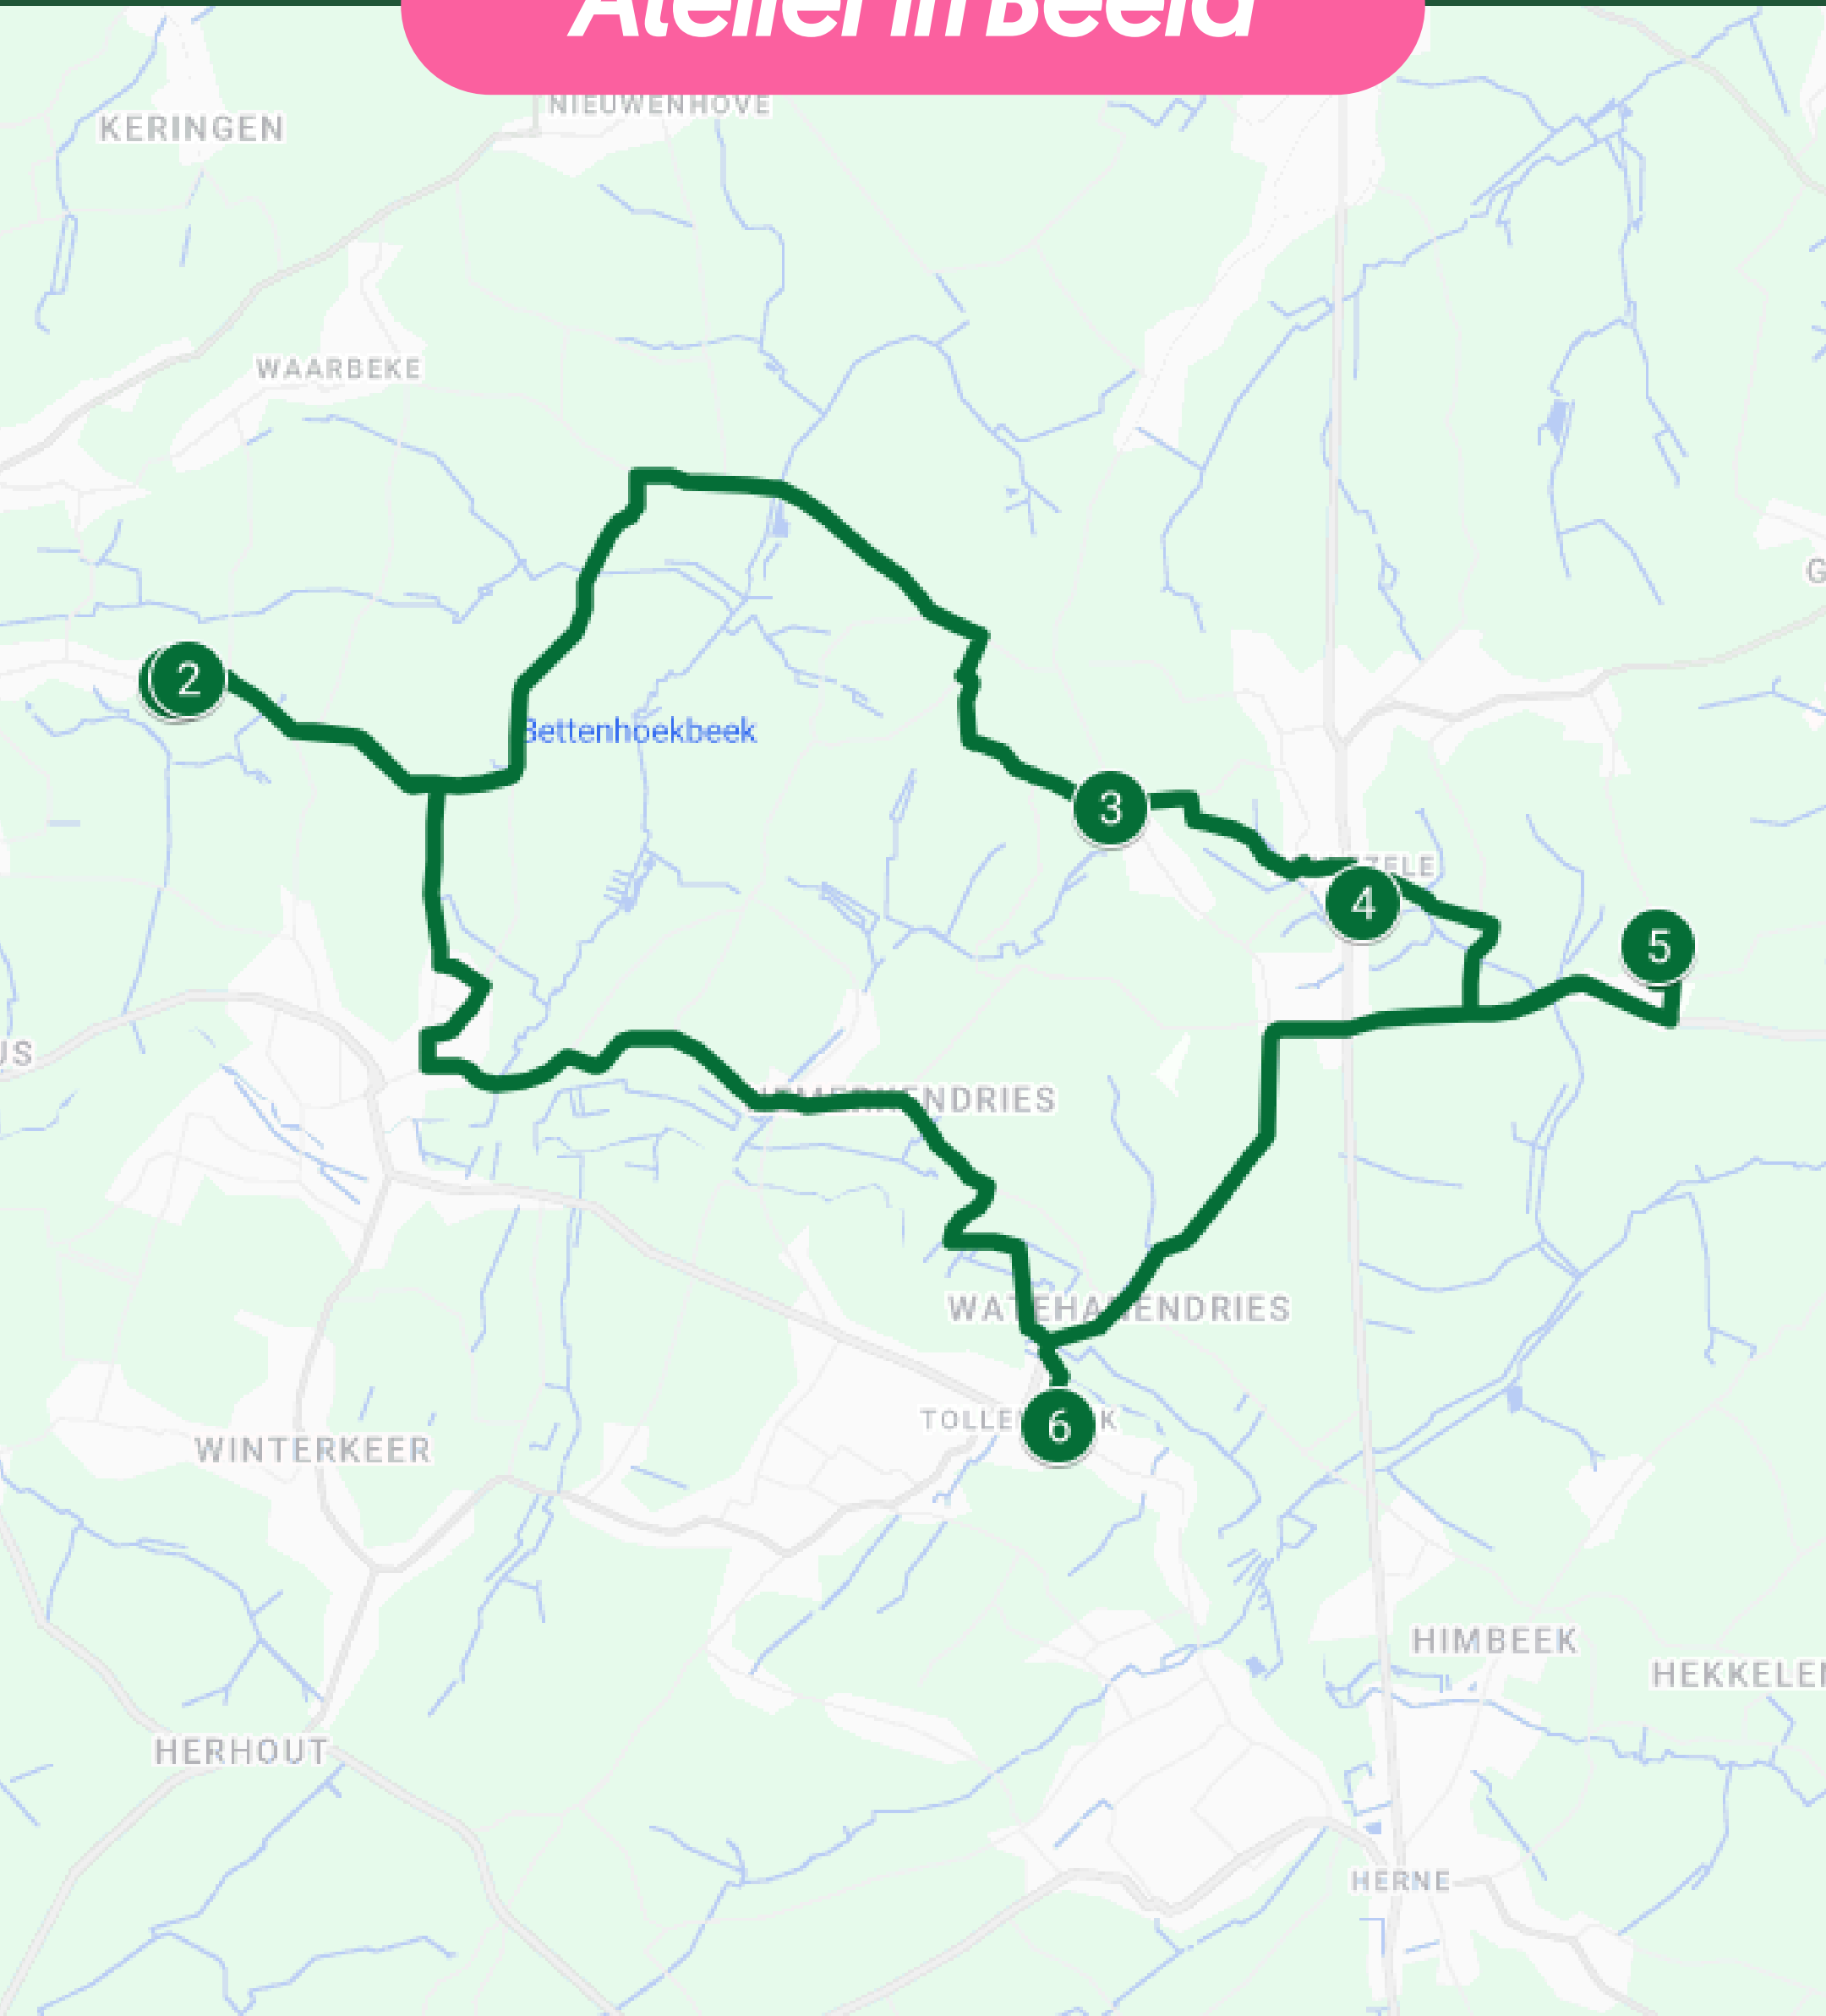

Route Pajottegem

Atelier in Beeld

Route Roosdaal - Liedekerke

ZA 2 mei & ZO 3 mei

ZO 3 mei

1

Kristin van Tuyne

Piezelstraat 4
1760 Pamel