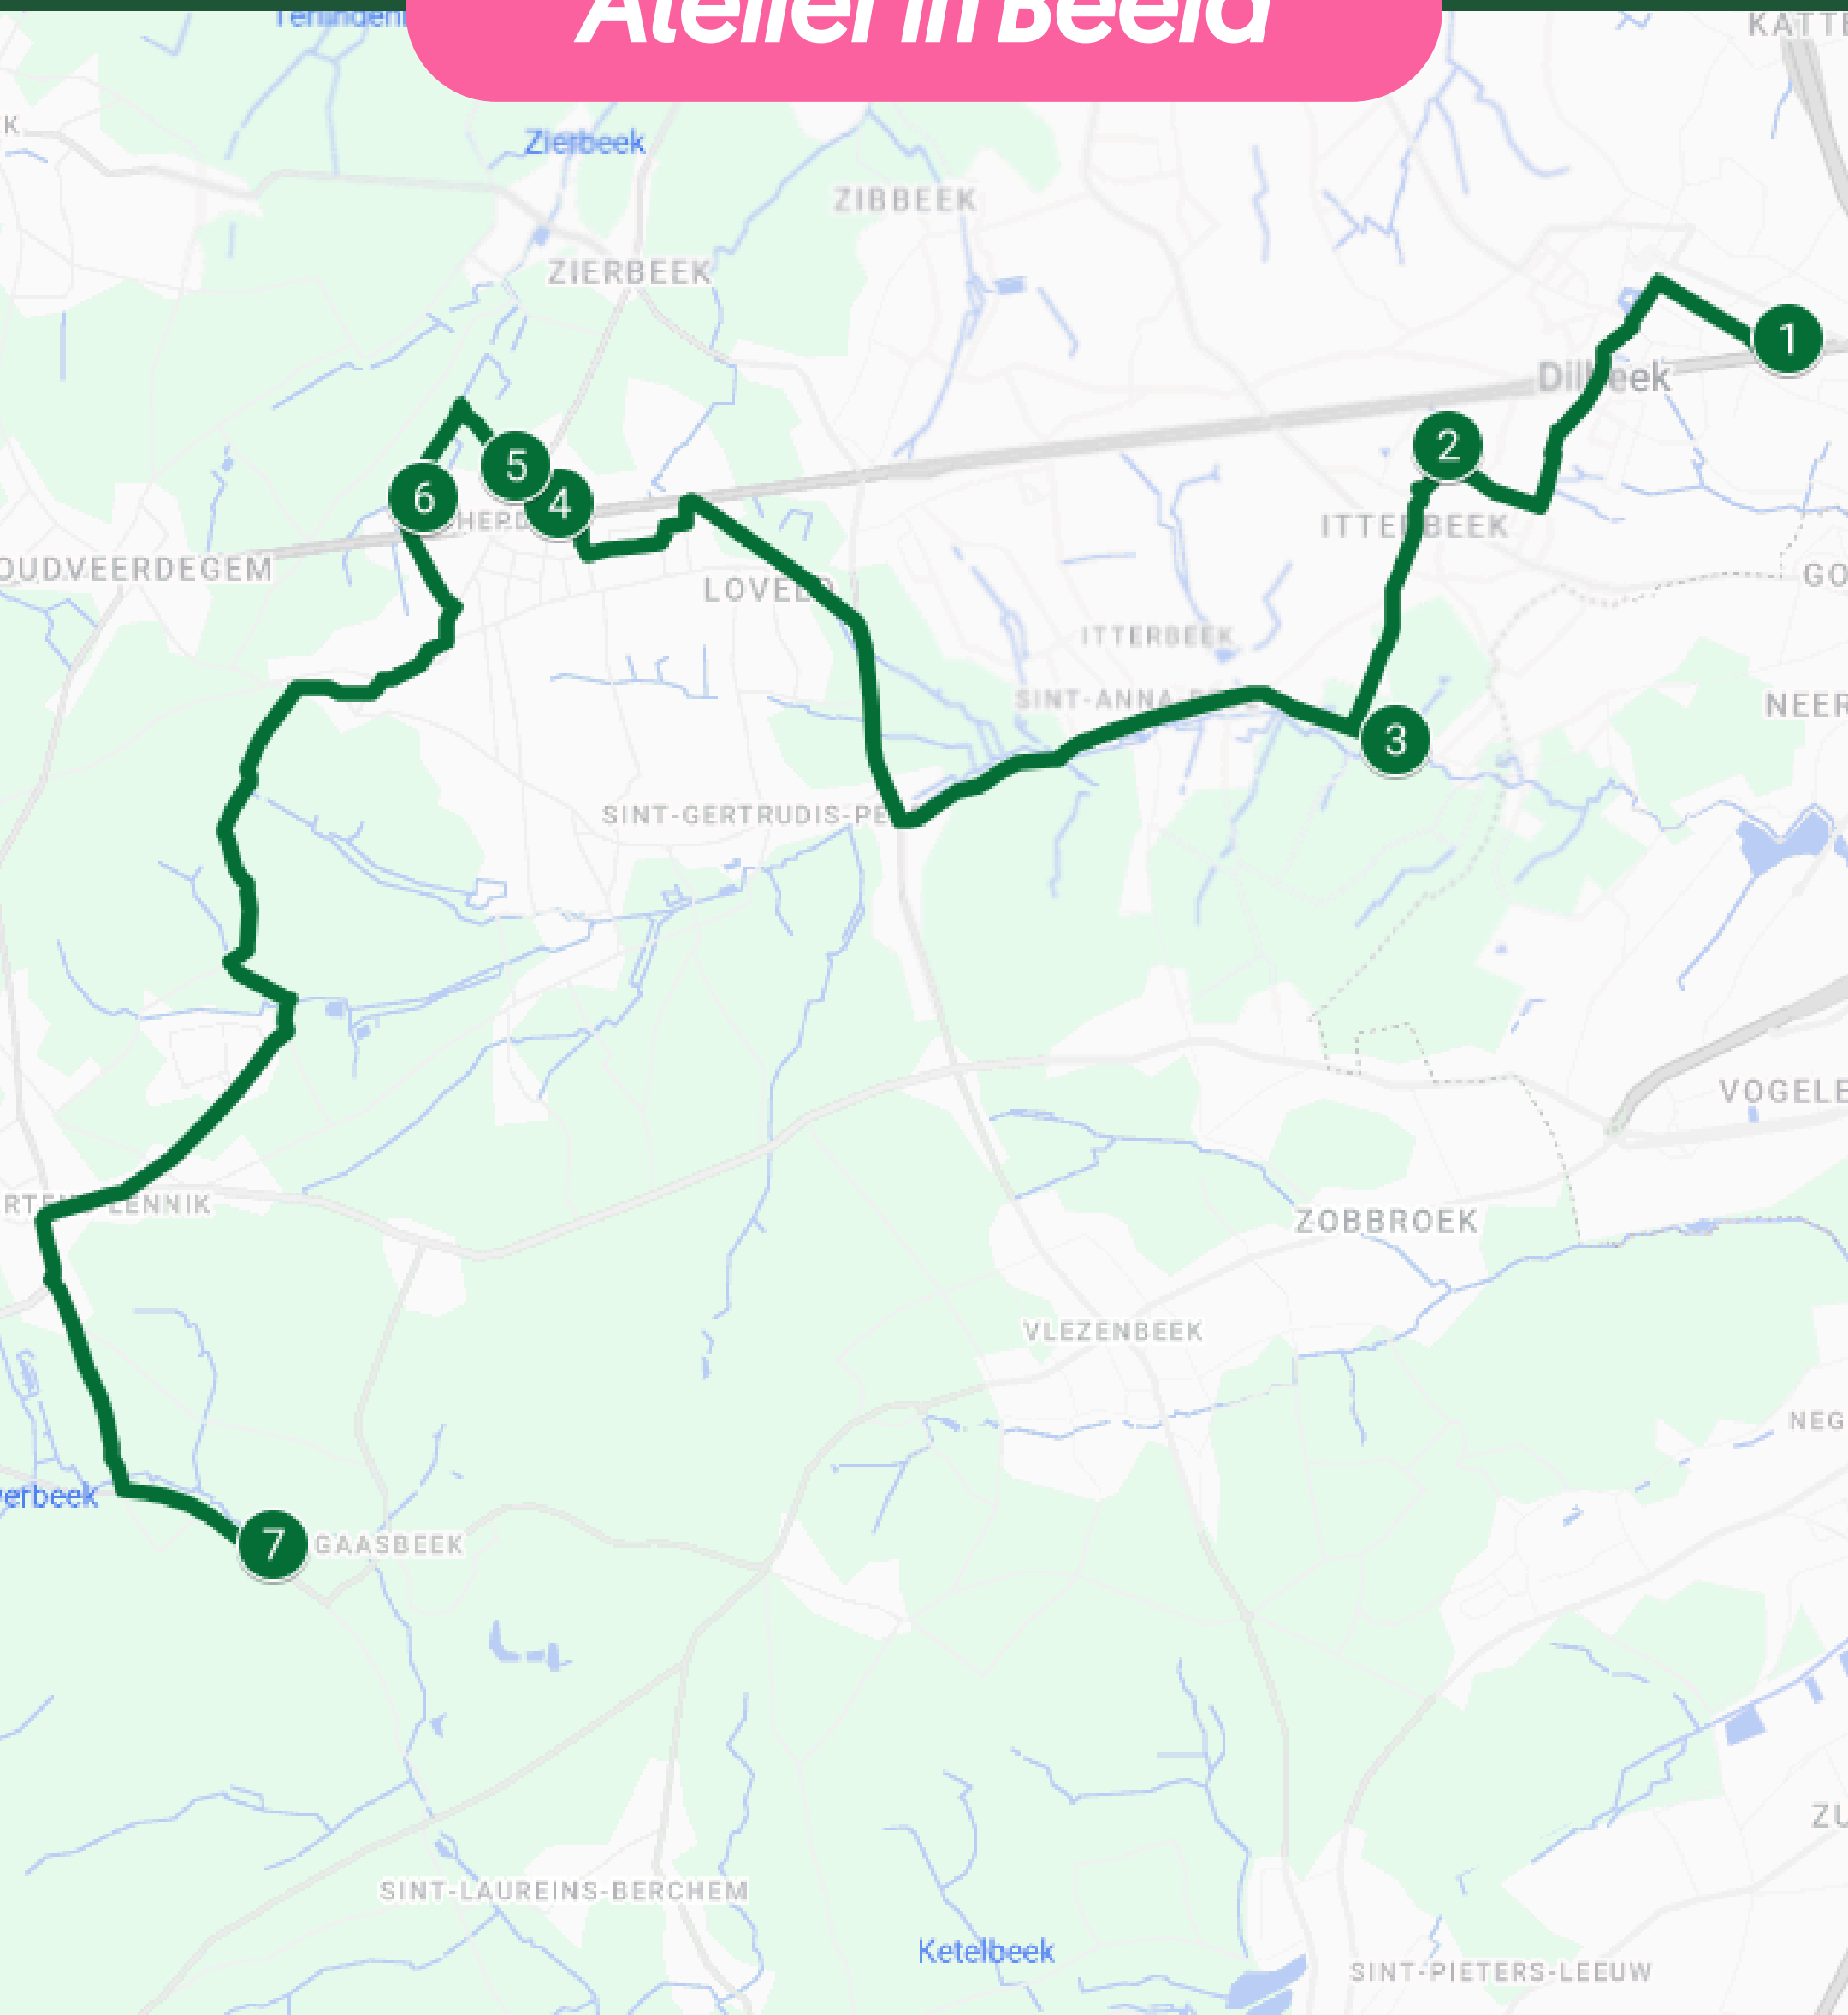

Veerle Verhoeven

Loggatstraat 18
1750 Gaasbeek

Route Dilbeek - Schepdaal - Gaasbeek

Atelier in Beeld

Route Sint-Pieters-Leeuw

Ruisbroek - Lot

ZA 2 mei

ZA 2 mei & ZO 3 mei