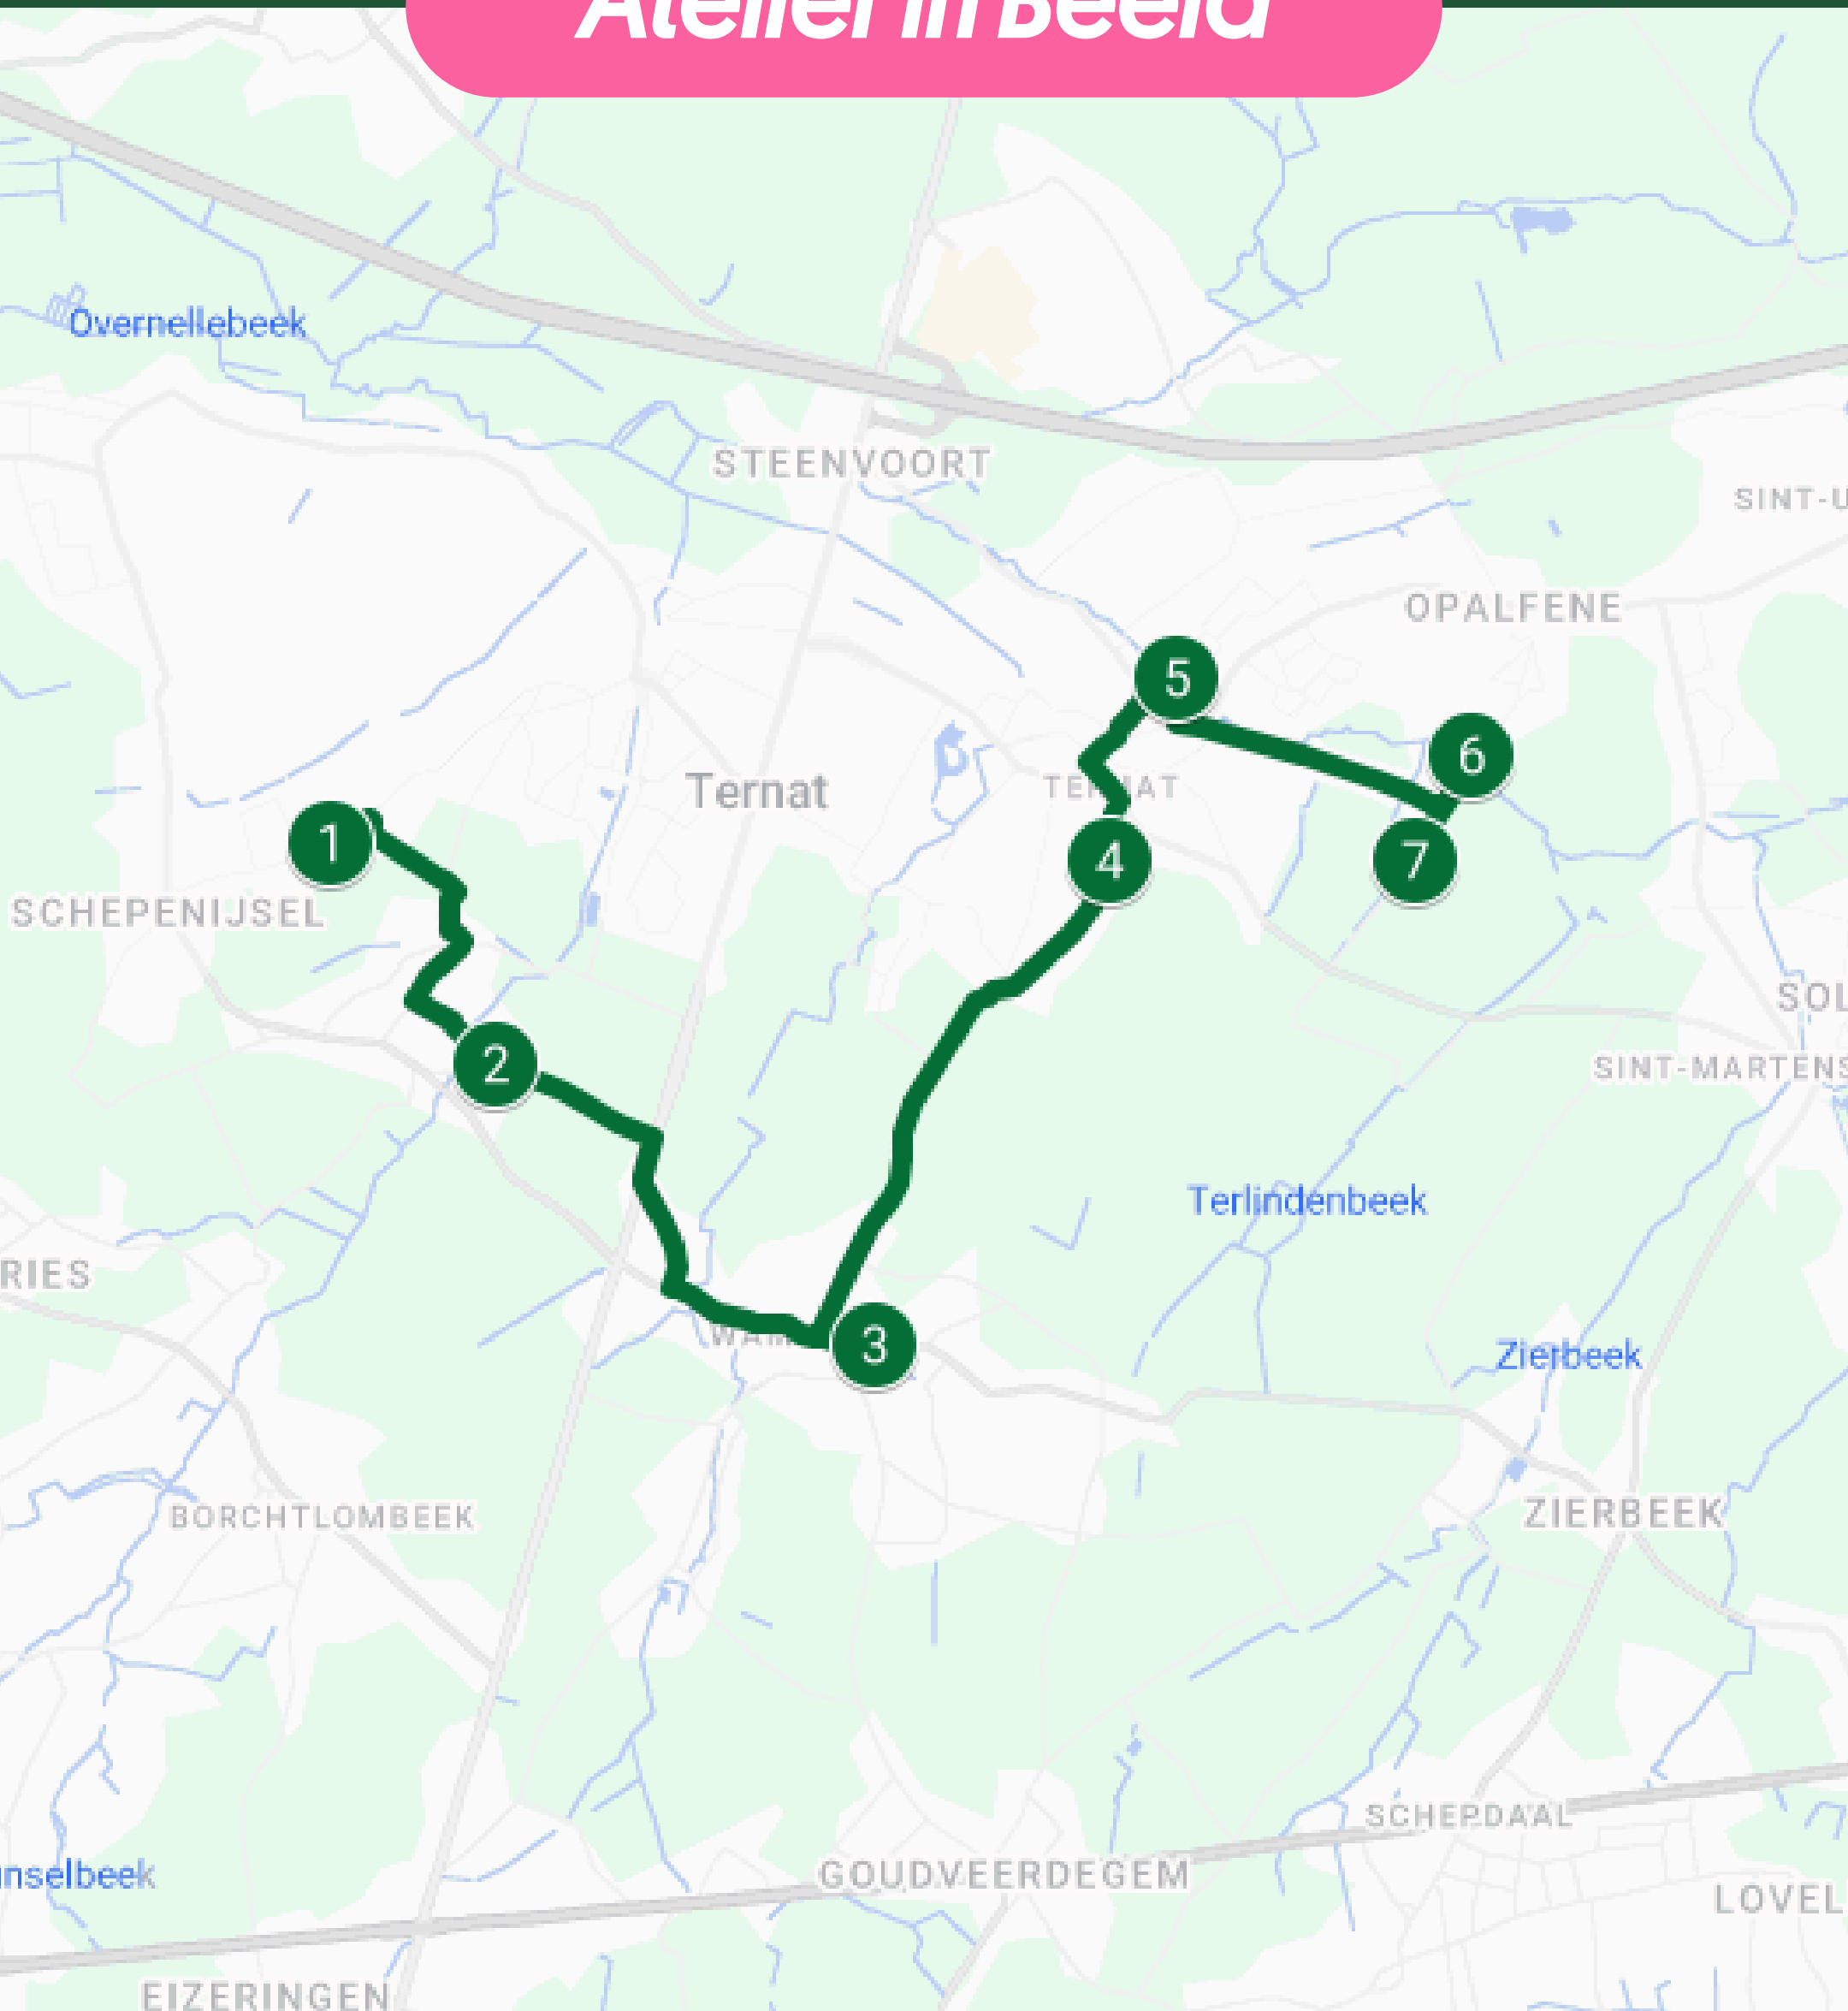

Route Lombeek - Wambeek - Ternat

Atelier in Beeld

Route Ternat - Dilbeek

ZA 2 mei & ZO 3 mei

ZO 3 mei

1	Kathleen Vanderweeën	Heirbaan 35 1740 Ternat
2	Keramiekatelier Bien Cuit (Liesbet Denys)	Heirbaan 57 1740 Ternat
3	Annemie Rager	Brusselstraat 629 1700 Dilbeek
4	Marijke Van Neygen	Openveldlaan 2 1702 Groot-Bijgaarden
5	Gaby Berger	Kattenstraat 10a 1700 Dilbeek
6	Luca Baukens	Sint-Martinusstraat 57 1700 Dilbeek
7	Hugo Tanghe	Sint-Martinusstraat 82 1700 Dilbeek
8	Atelier Sterck	Sint-Martinusstraat 101 1700 Dilbeek