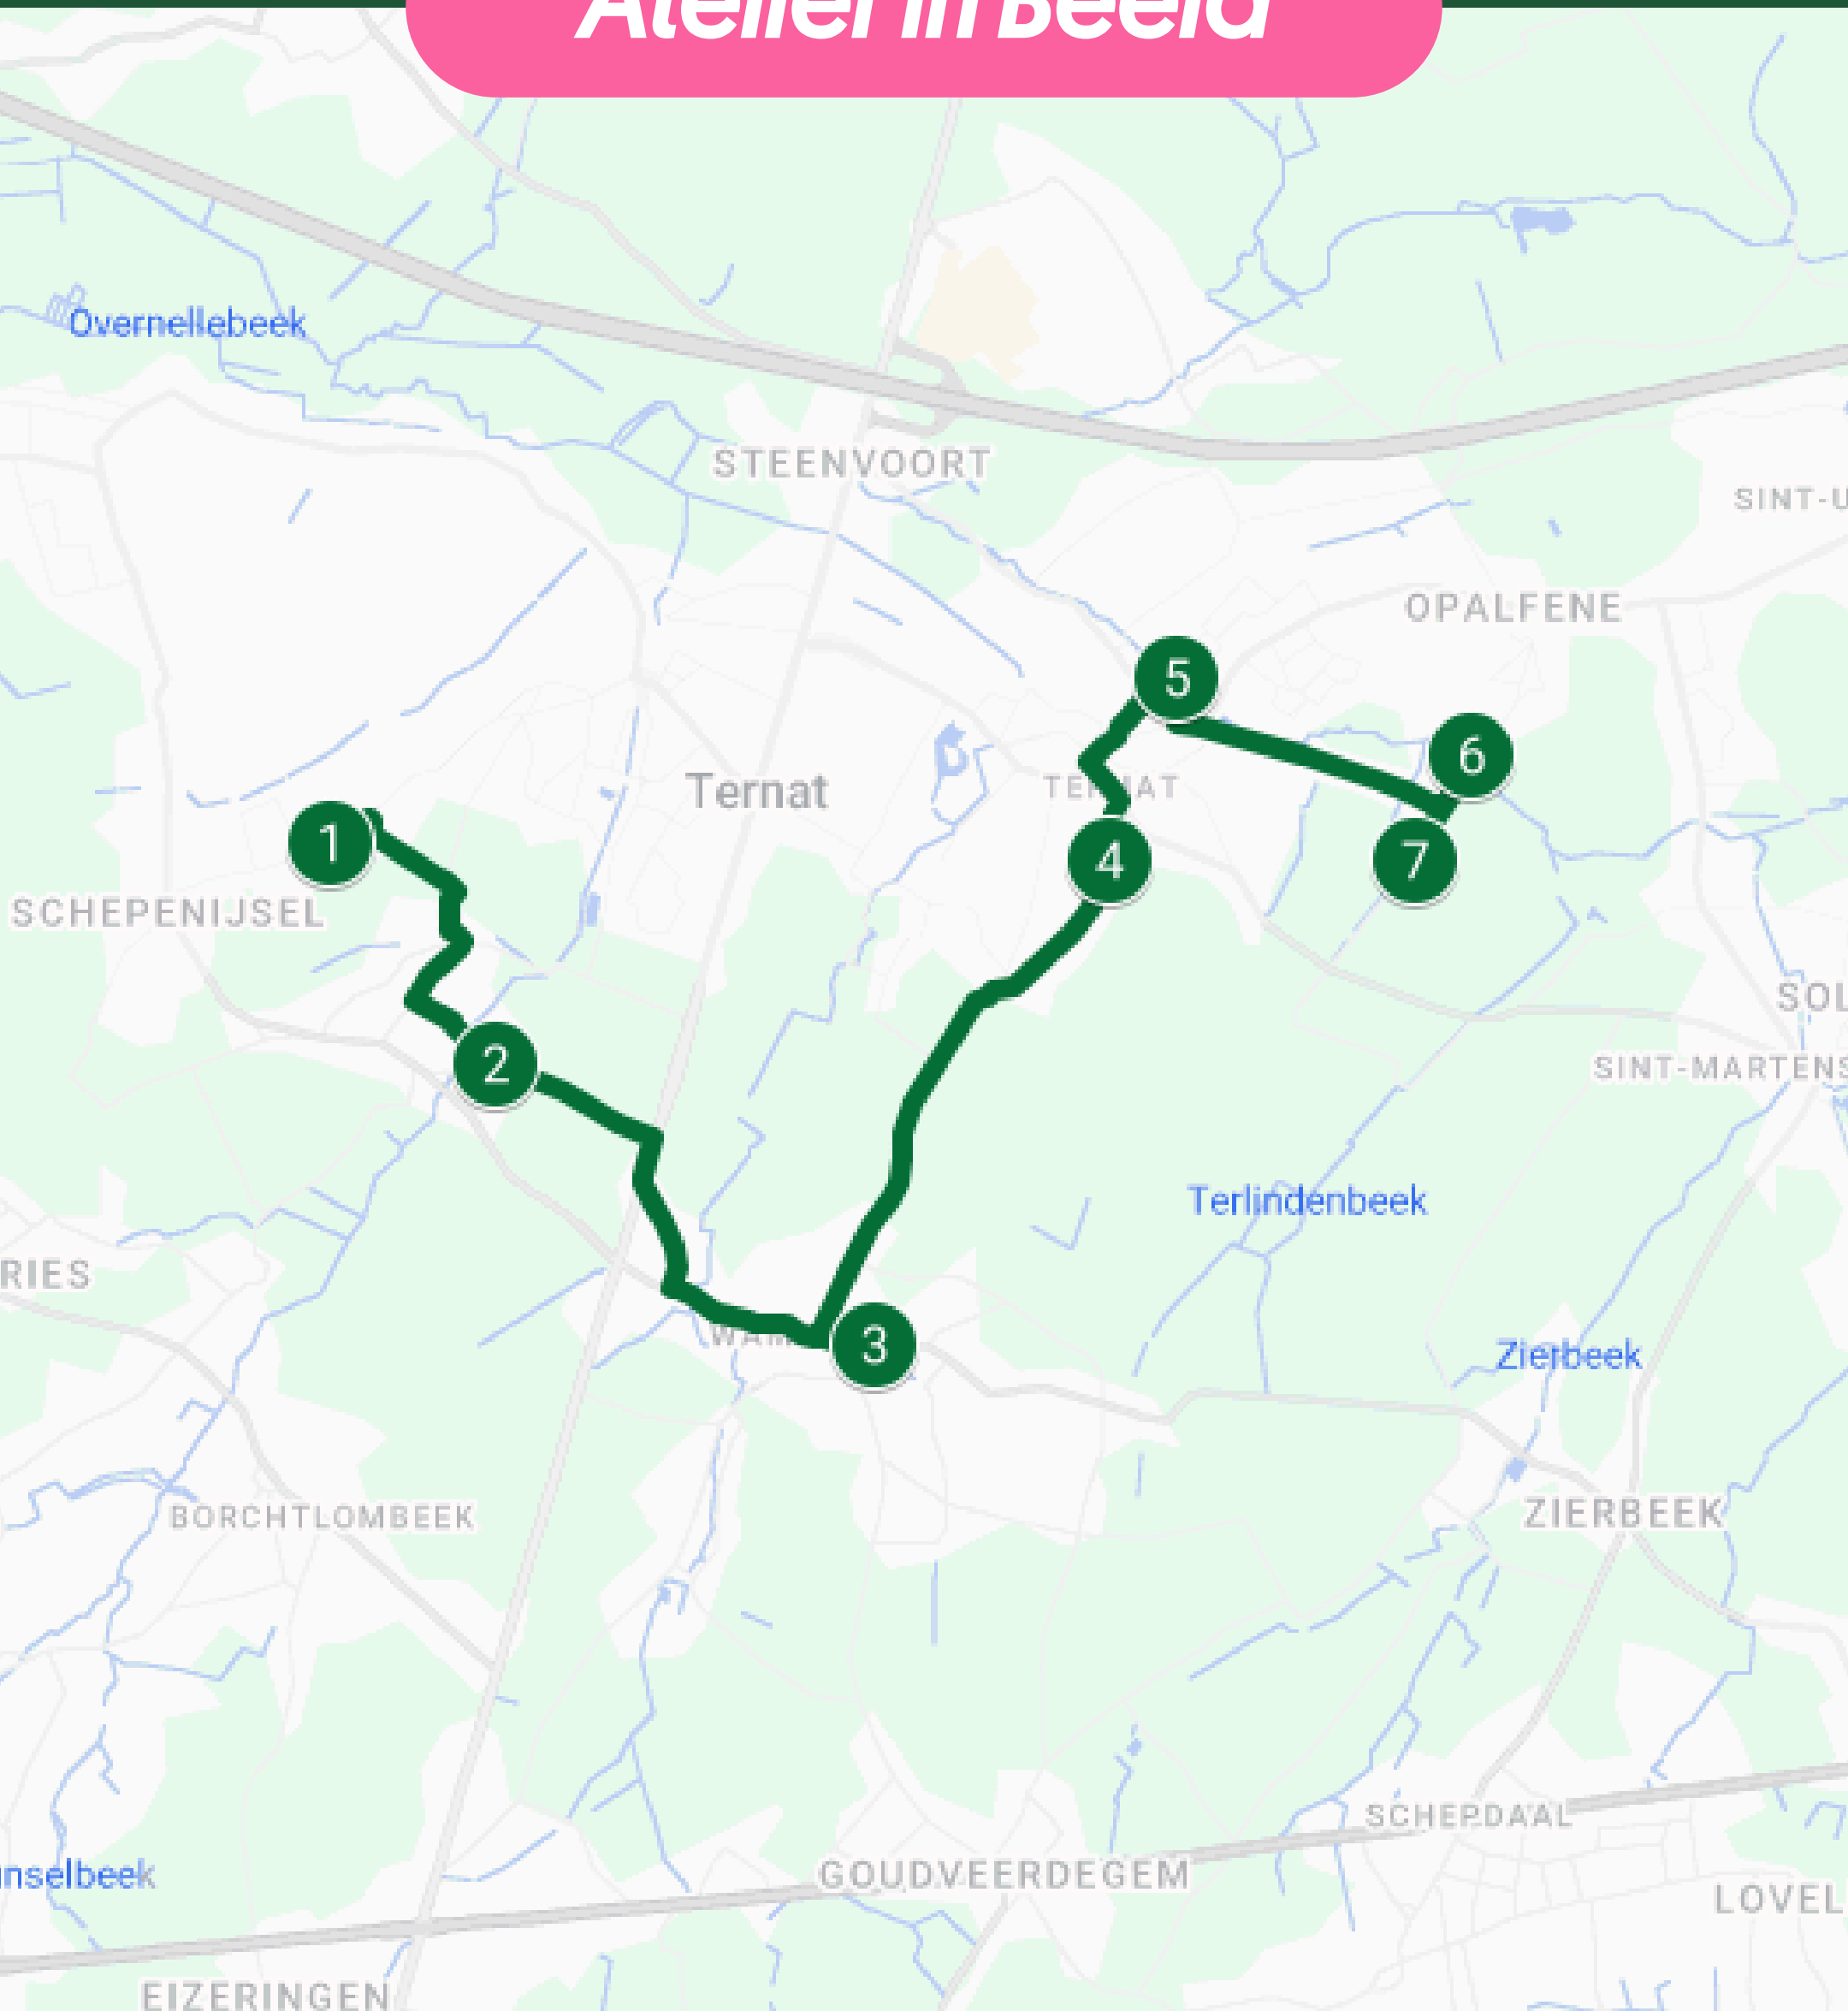

Route Roosdaal - Liedekerke

Atelier in Beeld