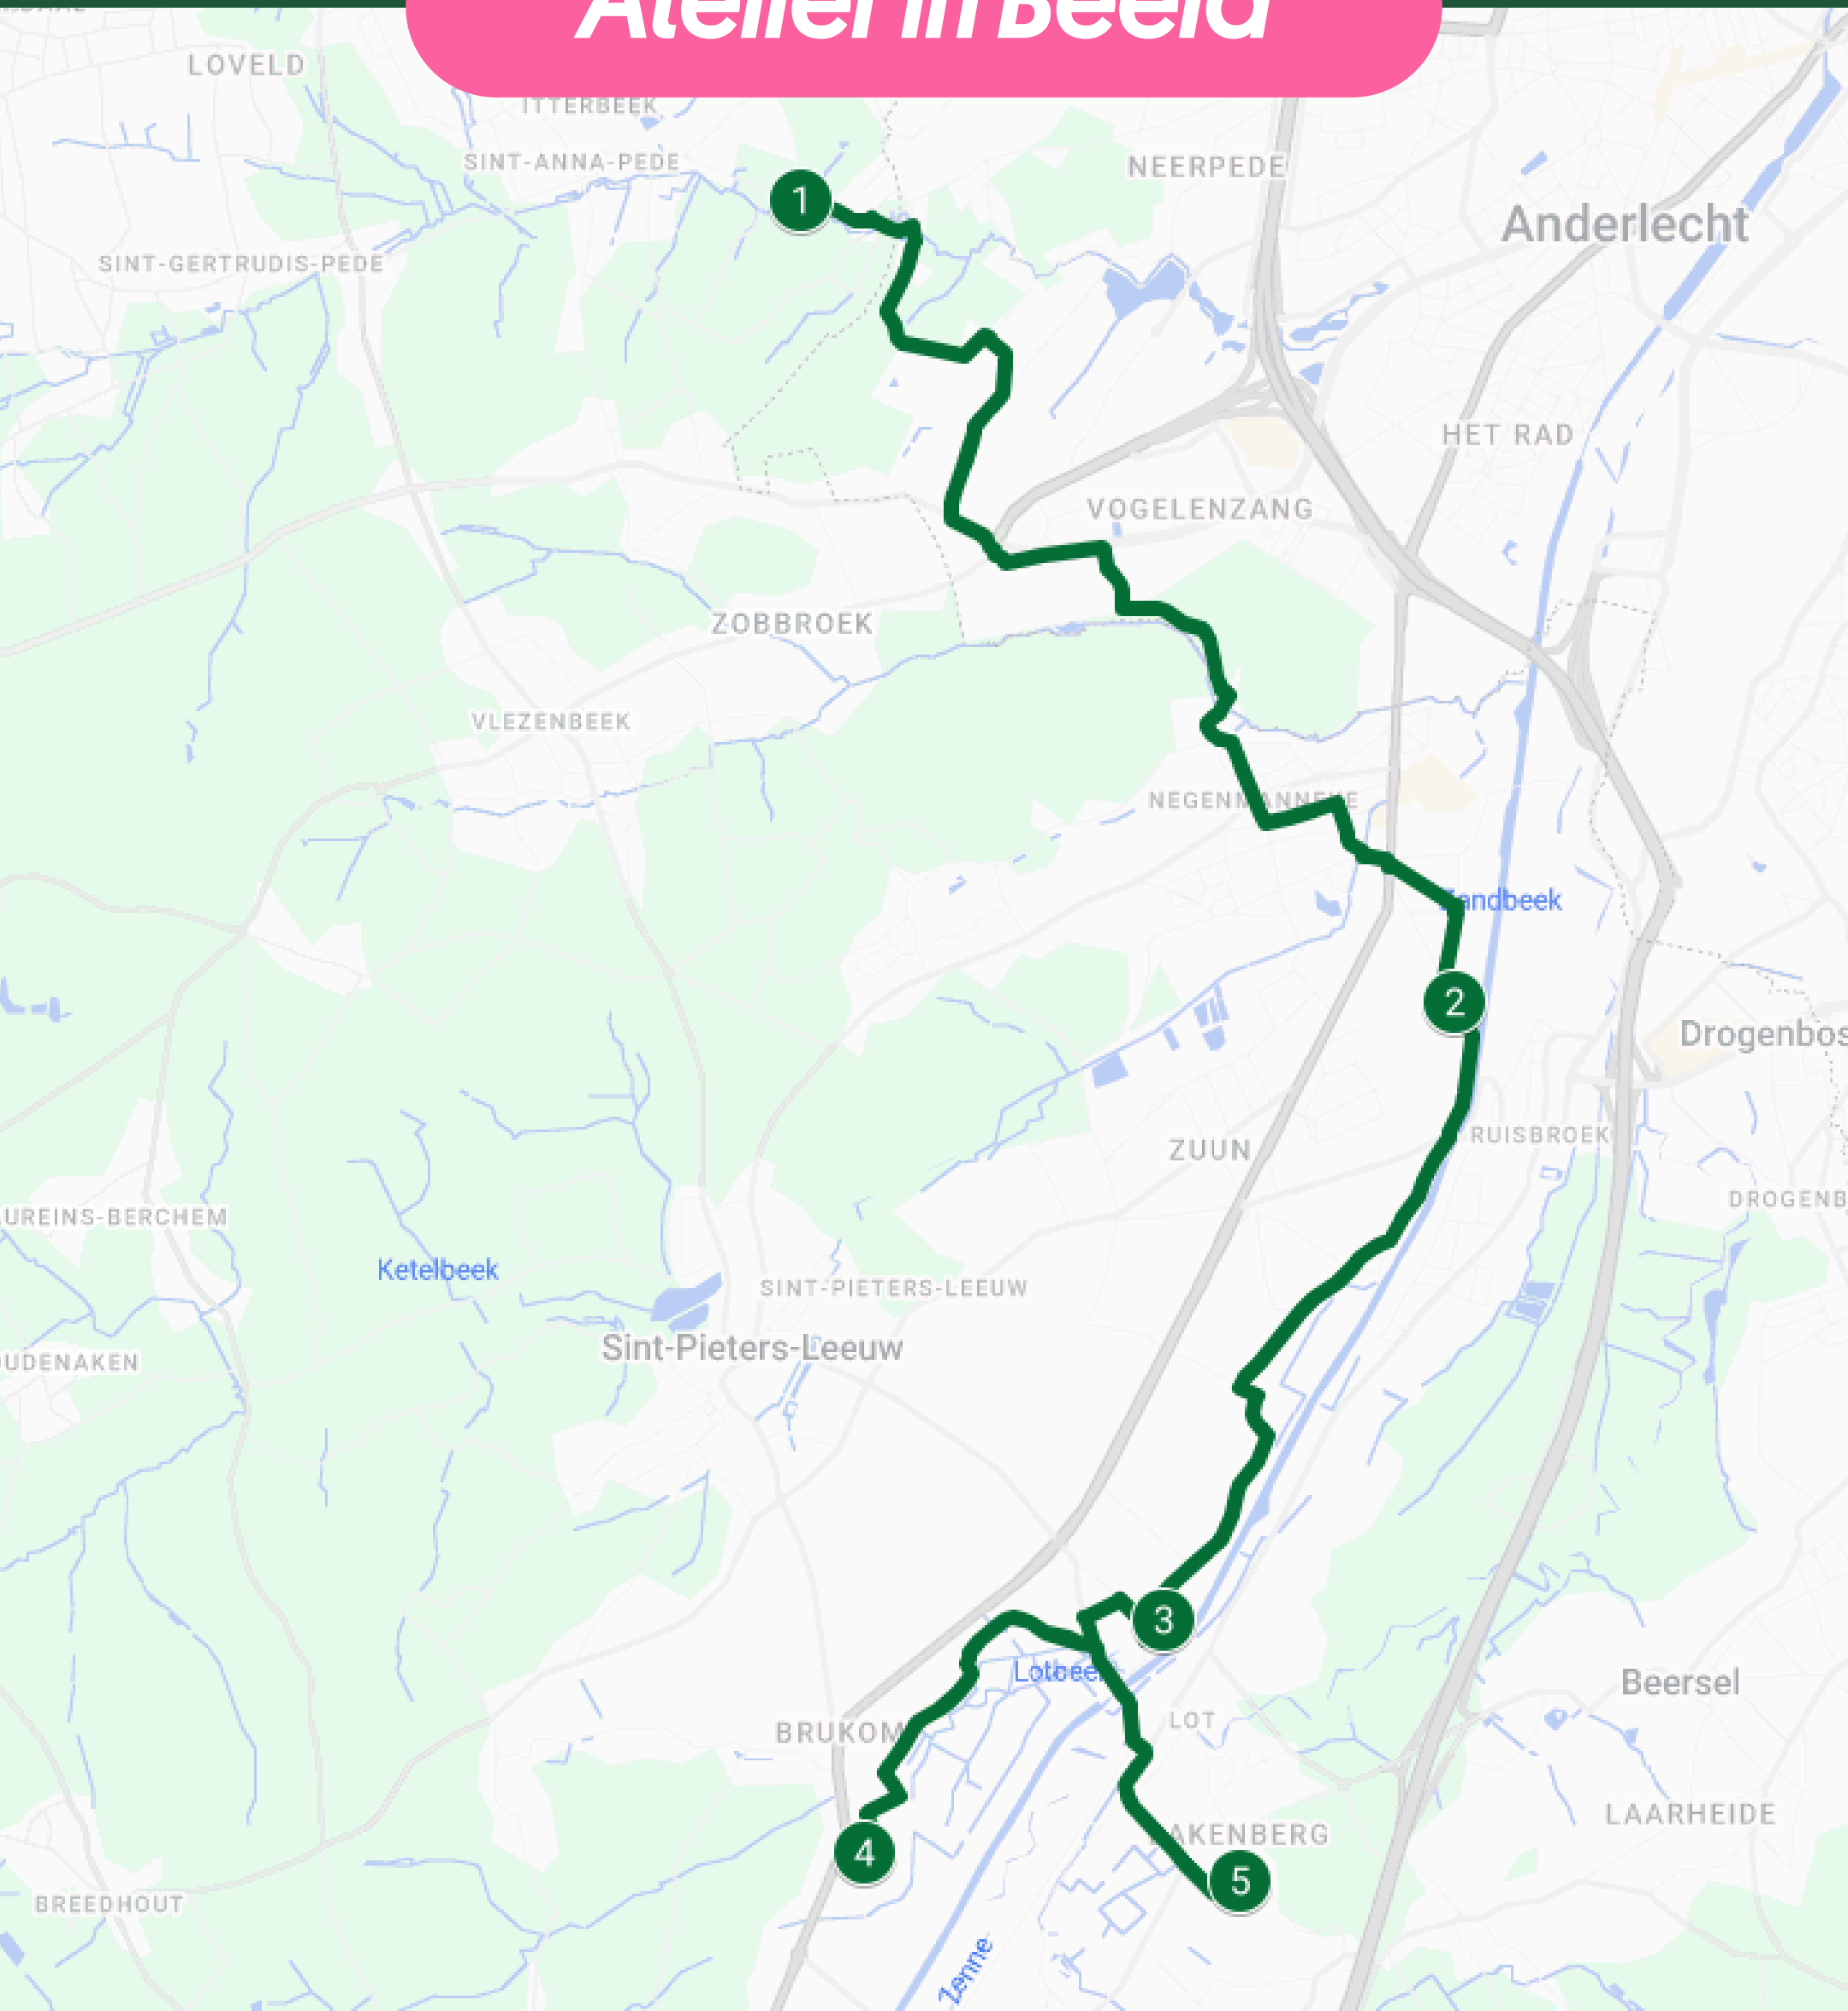

Route Sint-Pieters-Leeuw - Ruisbroek - Lot

Atelier in Beeld

Route Halle - Beersel

ZA 2 mei & ZO 3 mei

ZO 3 mei

1	BEAT Ateljee (Martine Weemaels & Toos van Liere)	Maandagmarkt 6 1500 Halle
2	Dieter De Greef	Nederhem 29 1500 Halle
3	B. Josephson (Eddy Boone)	Vandenpeereboomstraat 336 1500 Halle
4	Ann Lievens	Groothedeweg 39 1653 Dworp
5	Ticha Vandewerve	Oude Postweg 26 1652 Alseberg
6	Carine Meurisse	Grote Kapellaan 60 1652 Alseberg
7	Philippe Van Goethem	Boesdaalveldweg 38 1652 Alseberg