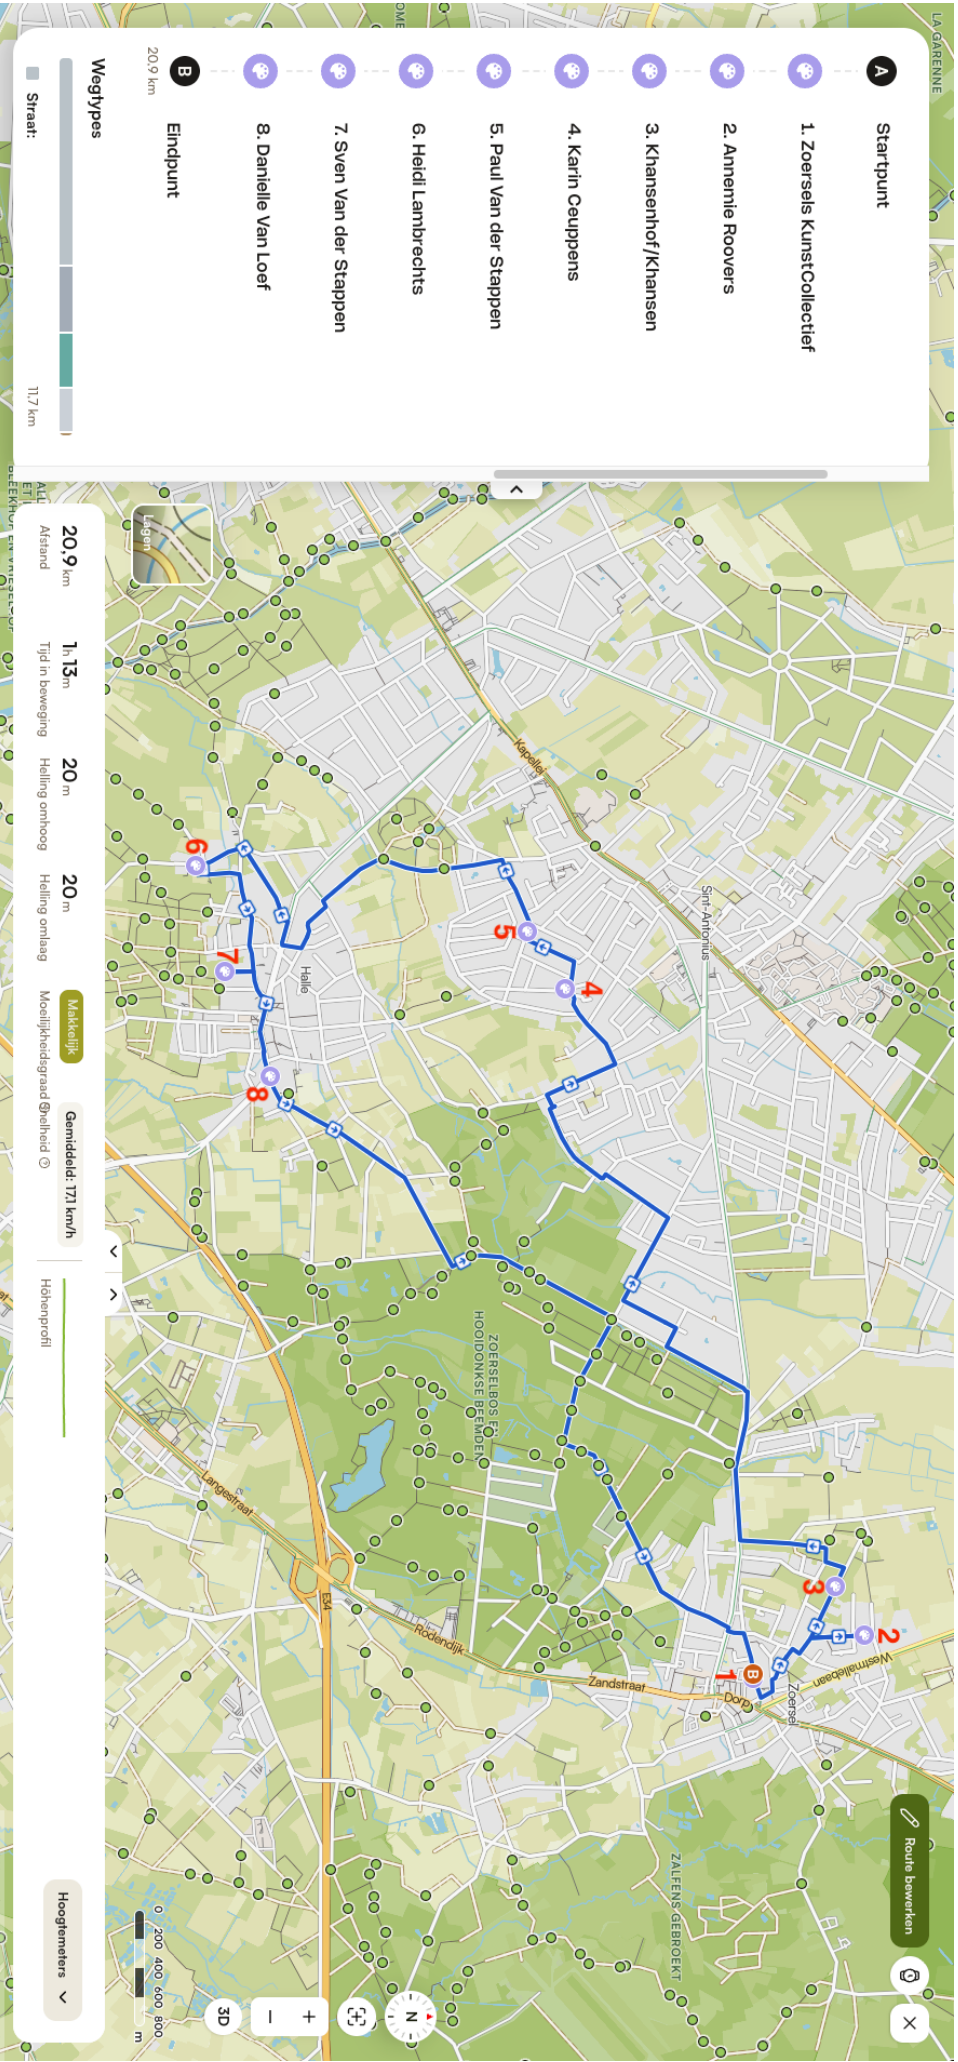

<https://www.atelierinbeeld.be/nl/kunstenaar/paul-van-der-stappen>

6. Heidi Lambrechts

Liefkenshoek 105, 2980 Halle

<https://www.atelierinbeeld.be/nl/kunstenaar/heidi-lambrechts>

7. Sven Van der Stappen

Vlasgaard 20, 2980 Zoersel

<https://www.atelierinbeeld.be/nl/kunstenaar/sven-van-der-stappen>

8. Danielle Van Loef

Halle - dorp 3, 2980 Zoersel

<https://www.atelierinbeeld.be/nl/kunstenaar/danielle-van-loef>

- A** Startpunt
 - 1. Zoersels KunstCollectief
 - 2. Annelie Roovers
 - 3. Khansenhof/Khansen
 - 4. Karin Ceuppens
 - 5. Paul Van der Stappen
 - 6. Heidl Lambrechts
 - 7. Sven Van der Stappen
 - 8. Danielle Van Loef
 - B** Eindpunt
- 20,9 km
- Wegtypes**
- Straat: 117 km

20,9 km Afstand

1h 13m Tijd in beweging

20 m Helling omhoog

20 m Helling omlaag

Makkelijk

Gemiddeld: 171 km/h

Moelijkheidsgraad 0/10

Hoogteprofiel